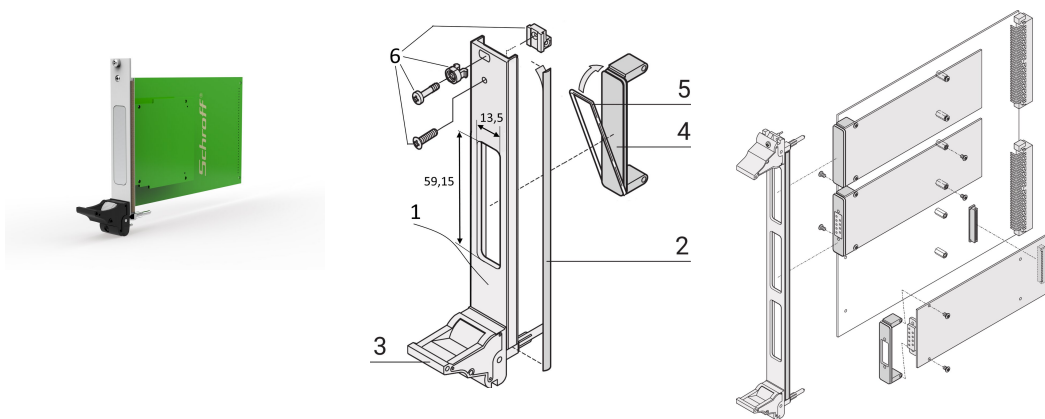

Steckbaugruppen Bausatz für FMC mit IEL Griff, schwarz, U-Frontplatte, geschirmt (Textil) 3 HE 4 TE

KATALOGNUMMER

20836-253

Die FMC-Blenden nach Vita 57,1-Spezifikation. Deckt den Ausbruch in der gesamten Frontplatte ab.

ZERTIFIZIERUNGEN

MERKMALE

Gemäss Spezifikation Vita 57.1

Für einfache 69,0 x 76,5 mm oder doppelte 139,0 x 76,5 mm Module

Al-Profil, Steckbaugruppe mit IEL Griff

PRODUKTMERKMALE

Höhe Gestell: 3U

Anzahl Verpackungen: 1

Grifftyp: IEL

Befestigung: Anschraubbare Front

Typ Dichtung: Textil EMV

Frontbeschichtung: Eloxiert

Oberfläche Rückseite: Leitend

Behandelte Kanten: Nein

Entspricht: FMC Mezzanine, Vita 57.1

EMV-Schirmung: Ja

Oberfläche: Eloxiert; Passiviert

Höhe: 128.4mm

Material: Aluminium

Produkttyp: Frontplatte

Breite Gestell: 4HP

Typ: Frontplatte mit Griff (Steckbaugruppe)

Breite: 20mm

Net Weight: 0.1kg