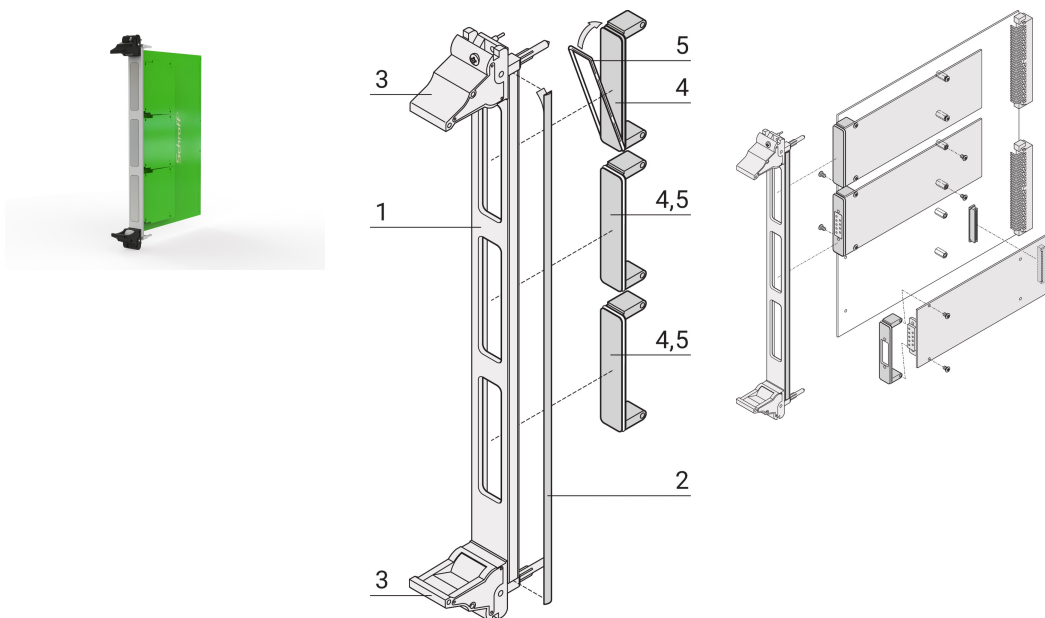

# Steckbaugruppen Bausatz für FMC mit IEL Griff, schwarz, U-Frontplatte, geschirmt (Textil) 6 HE 4 TE

## KATALOGNUMMER

**20836-254**

Die FMC-Blenden nach Vita 57,1-Spezifikation. Deckt den Ausbruch in der gesamten Frontplatte ab.

## MERKMALE

Gemäss Spezifikation Vita 57.1

Für einfache 69,0 x 76,5 mm oder doppelte 139,0 x 76,5 mm Module

Al-Profil, Steckbaugruppe mit IEL Griff

## PRODUKTMERKMALE

Höhe Gestell: 6U

Anzahl Verpackungen: 1

Grifftyp: IEL

Befestigung: Anschraubbare Front

Typ Dichtung: Textil EMV

Frontbeschichtung: Eloxiert

Oberfläche Rückseite: Leitend