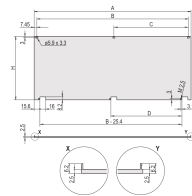

Frontplatten-Satz, geschirmt, untere Scharniere, 4 HE, 84 TE, 2,5 mm, Al, vorne eloxiert, hinten leitfähig

KATALOGNUMMER

20848-607

U-Profil-Frontplatte, Scharnier klappbar für Textildichtung.