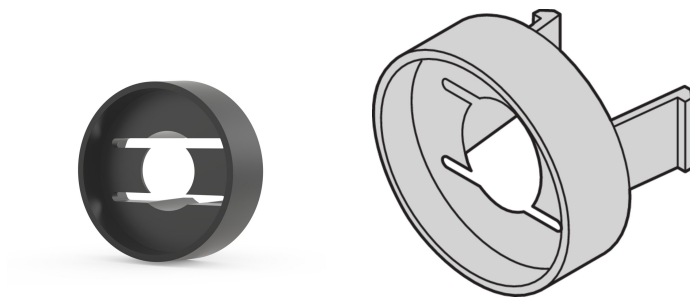

Nippel für M6, Kunststoff, schwarz, 100 Stk

KATALOGNUMMER

21100-566

Nippel dient als Führung der Halsschraube beim Befestigen der Frontplatte.

ZERTIFIZIERUNGEN

MERKMALE

Nippel dient als Führung der Halsschraube beim Befestigen der Frontplatte

Der Nippel wird in das Langloch des 19" Haltewinkels der Seitenwand Typ L eingesetzt

PRODUKTMERKMALE

Produkttyp: Hülse

Passt zu: Frontplatten

Anzahl Verpackungen: 100

Gross Weight: 0.037kg

Material: Polycarbonat