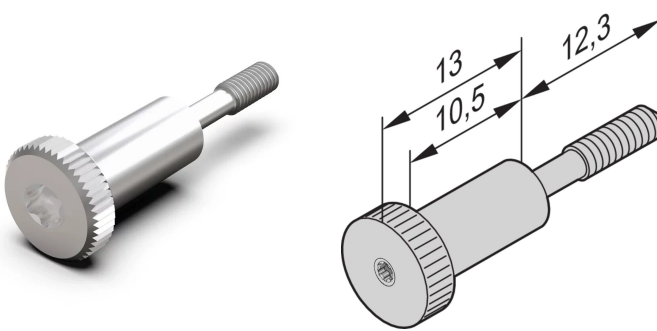

Halsschraube, gerändelter Kopf, lange Ausführung, M2.5 x 12,3 mm, Torx 8, Messing vernickelt; 100 Stück

KATALOGNUMMER

21101-909

Verwendung mit horizontalen Modulschienen mit langer Lippe (H-LD und R-LD)

ZERTIFIZIERUNGEN

MERKMALE

Halsschraube, Rändelkopf lange Ausführung

PRODUKTMERKMALE

Produkttyp: Schraube

Typ: Schraube

Passt zu: Frontplatten

Anzahl Verpackungen: 100

Gewindegröße: M2.5

Länge: 12.3mm