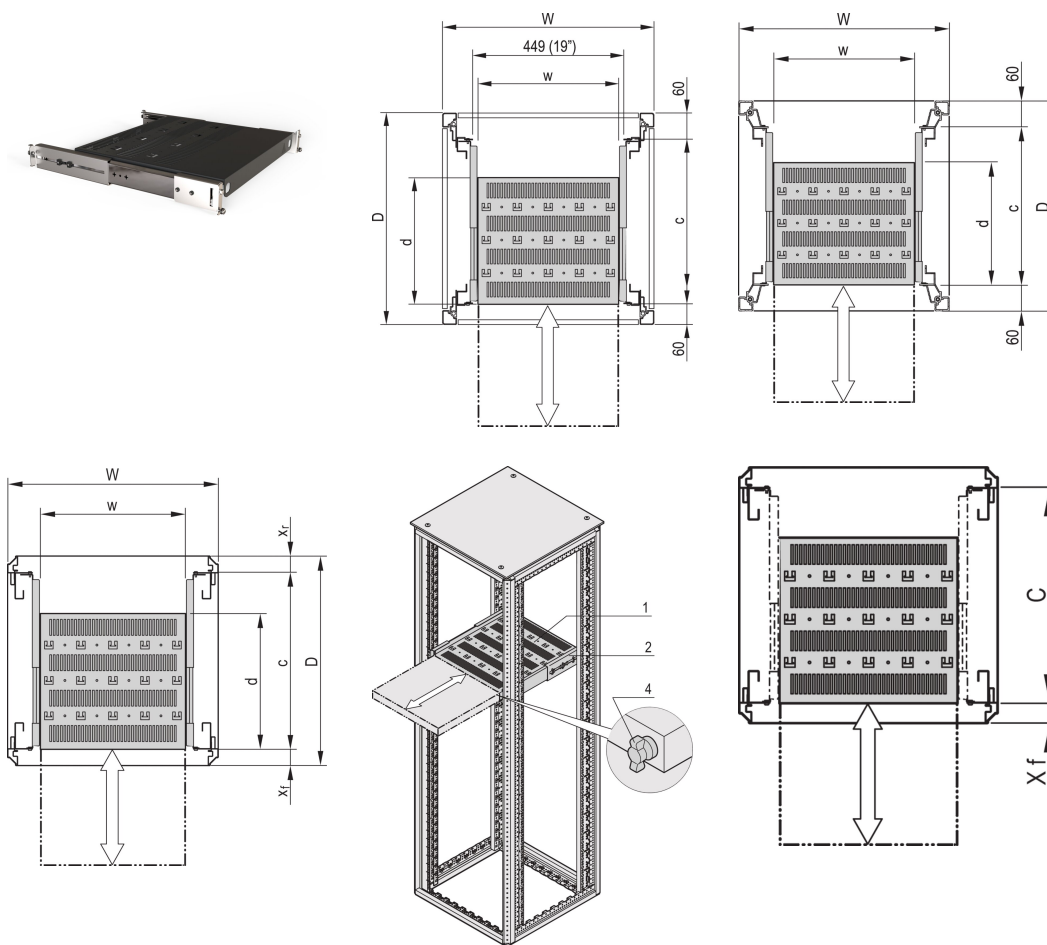

19" Fachboden, ausziehbar, für Varistar CP, Novastar, 70 kg, RAL 7021, 553 B 600 T

KATALOGNUMMER

21130-352

Varistar, Novastar und Eurorack 19"-Fachboden, stationär mit 70 kg Tragfähigkeit, perforiert für einfache Montage.

ZERTIFIZIERUNGEN

MERKMALE

Perforiert mit Hammerschlaglochung zur Befestigung von Kabelbindern

Statische Traglast 70 kg

Inklusive Teleskopschienen

Verriegelung mit Knebelschloss möglich

St, 1,5 mm

Hammerschlaglochung zur Befestigung mit Kabelbindern

Hammerschlaglochung zur Befestigung mit Kabelbindern

PRODUKTMERKMALE

Typ: Gerätefachboden

Breite: 600mm

Tiefe: 382mm

Anzahl Verpackungen: 1

Farbe: Schwarzgrau

Farbcode: RAL 7021

Oberfläche: Pulverbeschichtet

Material: Stahl

Produktfamilie: Varistar CP; Novastar

Produkttyp: Fachboden

Passt zu: Varistar CP

Net Weight: 6.61kg

ZUSÄTZLICHE PRODUKTDDETAILS

Montagewinkel zur Montage der Teleskopschienen am Gestell bitte separat bestellen