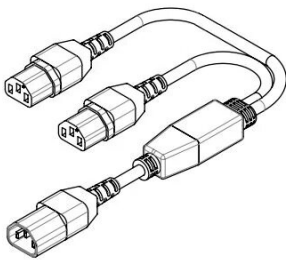

# Anschlusskabel für Lüfterabdeckung

## KATALOGNUMMER

**23130-394**

Das Y-Kabel wird benötigt, wenn ein 2. Lüfter (Lüfter 4 bis 6) eingebaut werden soll