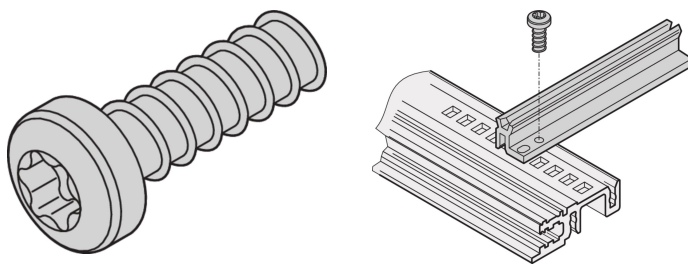

# Linsenkopfschraube, Torx, M2,5 x 7,3 mm, selbstschneidend, Stahl verzinkt

## KATALOGNUMMER

24560-157

Linsenkopfschraube.

## MERKMALE

Linsenkopfschraube mit Torx, selbstformend

Zur Montage von Griff in Trapezform an die Frontplatte der KassettePRO

## PRODUKTMERKMALE

Länge: 7.3mm

Anzahl Verpackungen: 100

Gewindegröße: M2.5

Oberfläche: Verzinkt

Material: Stahl

Produkttyp: Schraube

Typ: Linsenkopfschraube