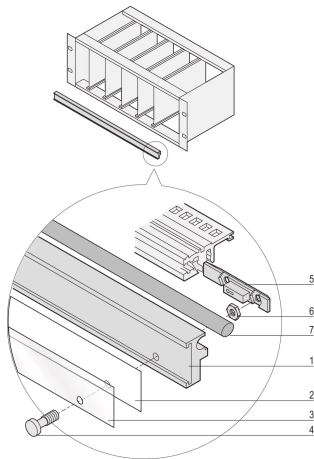

EuropacPRO Zentralverriegelung, 84 TE

KATALOGNUMMER

24560-167

Kann auf an vorderen und hinteren Modulschienen montiert werden, wenn Leiterplatten ohne Frontplatte im Baugruppenträger verwendet werden.

ZERTIFIZIERUNGEN

MERKMALE

Kann verwendet werden, wenn Leiterplatten ohne Frontplatten in den Baugruppenträger eingesetzt werden

Die Verriegelungsschiene ermöglicht die gemeinsame Verriegelung von Leiterplatten und dient als Beschriftungsträger.

Nur für 84 TE europacPRO-Baugruppenträger

PRODUKTMERKMALE

Produkttyp: Stützschiene

Produktfamilie: EuropacPRO

Passt zu: Baugruppenträger

Material: Aluminium

Breite Gestell: 84HP

Anzahl Verpackungen: 1