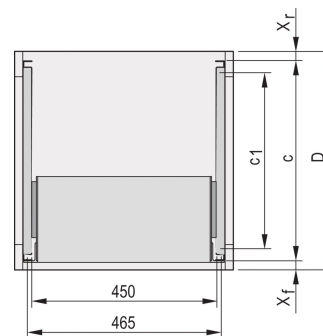

# C-Profil-Adapter für Baugruppenträger, zum Einbau in Schränke, 415 mm

## KATALOGNUMMER

**24562-457**

Das an der Seitenwand des Baugruppenträgers montierte C-Profil dient zur Befestigung des Baugruppenträgers am Führungsprofil beim Einbau in einen Schrank.