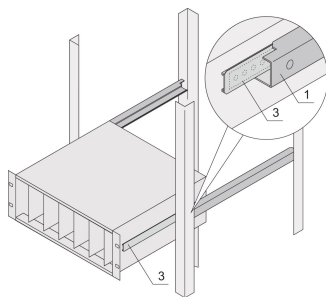

# C-Profil-Adapter für Baugruppenträger, zum Einbau in Schränke, 415 mm

## KATALOGNUMMER

**24562-457**

Das an der Seitenwand des Baugruppenträgers montierte C-Profil dient zur Befestigung des Baugruppenträgers am Führungsprofil beim Einbau in einen Schrank.

## MERKMALE

Das C-Profil befestigt den Baugruppenträger beim Einbau in einen Schrank auf dem Führungsprofil.