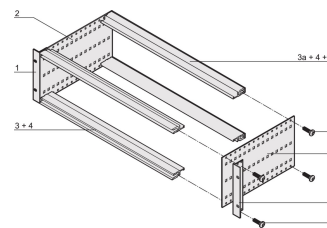

EuropacPRO 19-Zoll Baugruppenträgersatz zur Backplanemontage, 3 HE, 415 mm

KATALOGNUMMER

24563-135

Ungeschirmter Baugruppenträger zur Backplanemontage

ZERTIFIZIERUNGEN

MERKMALE

Baugruppenträger mit Seitenwänden Typ F (flexibel), vordere 19-Zoll-Winkel sind inbegriffen, in der Tiefe anpassbarer 19"-Leiterplattenhalter, separat erhältlich (nicht im Lieferumfang enthalten)

Modulschiene Typ „light“

Innen- und Außenabmessungen entsprechen: IEC 60297-3-100, -101, IEEE 1101.1

PRODUKTMERKMALE

Höhe Gestell: 3U

Tiefe: 415mm

Anzahl Verpackungen: 1

Zur Montage: Rückwandplatine

Leiterplattentiefe: 160mm; 220mm; 280mm; 340mm

Typ Dichtung: Edelstahl EMV (nachrüstbar)

Griff enthalten: Nein

Befestigung: Gestell

Entspricht: IEC 60297-3-103

EMV-Schirmung: Nein

Oberfläche: Eloxiert; Passiviert

Material: Aluminium

Produkttyp: Baugruppenträger/Einschub