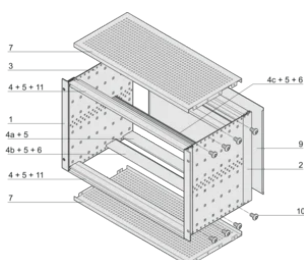

Modifikationen wie z. B. Ausschnitte, andere Oberflächen oder Abmessungen verfügbar.

EMV-Schirmdämpfung ca. 40 dB bei 1 GHz, 30 dB bei 2 GHz, unter der Voraussetzung, dass die Frontseite mit geschirmten Frontplatten geschlossen ist, Prüfung nach VG 95373 Teil 15

IP 20 gemäß IEC 60529.

Aluminium

Innen- und Außenabmessungen entsprechen: IEC 60297-3-100, -101, IEEE 1101.1

Modulschiene hinten zur Backplanemontage mit Isolierstreifen

Modulschiene Typ „light“

PRODUKTMERKMALE

Höhe Gestell: 3U

Tiefe (D): 475mm

Anzahl Verpackungen: 1

Zur Montage: Rückwandplatine

Leiterplattentiefe: 160mm; 220mm; 280mm

Typ Dichtung: Textil EMV

Griff enthalten: Nein

Befestigung: Gestell

Entspricht: IEC 60297-3-103

EMV-Schirmung: Ja

Oberfläche: Eloxiert; Passiviert

Material: Aluminium

Produkttyp: Baugruppenträger/Einschub

Breite Gestell: 84HP

Statische Last: 11kg

Net Weight: 3.45kg

ZUSÄTZLICHE PRODUKTDDETAILS

Individuelle Konfiguration: große Variantenvielfalt in Höhe, Breite und Tiefe; verschiedene Führungsschienen für unterschiedlichste Applikationen; Innenausbaumöglichkeiten; Zubehör und Befestigungsmaterial.

DIAGRAMME