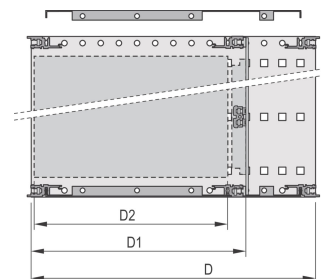

EuropacPRO 19-Zoll Baugruppenträgersatz für Backplanemontage, abgeschirmte Version, 3 HE, 475 mm

KATALOGNUMMER

24563-146

EMV-geschirmter Baugruppenträger für die Montage von Leiterplatten, eine EMC-geschirmte Rückwand schliesst den Baugruppenträger rückseitig ab.

ZERTIFIZIERUNGEN

MERKMALE

Baugruppenträger mit Seitenwänden Typ F (flexibel), vordere 19-Zoll-Winkel sind inbegriffen, in der Tiefe anpassbarer 19"-Leiterplattenhalter, separat erhältlich (nicht im Lieferumfang enthalten)

IP 20 gemäß IEC 60529.

Aluminium

Innen- und Außenabmessungen entsprechen: IEC 60297-3-100, -101, IEEE 1101.1

Modulschiene hinten zur Backplanemontage mit Isolierstreifen

Modulschiene Typ „light“

PRODUKTMERKMALE

Höhe Gestell: 3U

Tiefe (D): 475mm

Anzahl Verpackungen: 1

Zur Montage: Rückwandplatine

Leiterplattentiefe: 160mm; 220mm; 280mm

Typ Dichtung: Textil EMV

Griff enthalten: Nein

Befestigung: Gestell