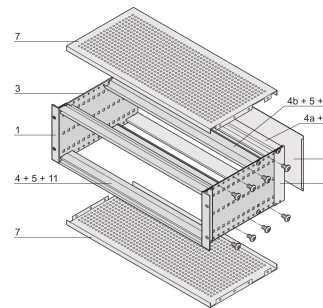

EuropacPRO 19-Zoll Baugruppenträgersatz für Backplanemontage, abgeschirmte Version, 3 HE, 475 mm

KATALOGNUMMER

24563-146

EMV-geschirmter Baugruppenträger für die Montage von Leiterplatten, eine EMC-geschirmte Rückwand schliesst den Baugruppenträger rückseitig ab.

ZERTIFIZIERUNGEN

MERKMALE

Baugruppenträger mit Seitenwänden Typ F (flexibel), vordere 19-Zoll-Winkel sind inbegriffen, in der Tiefe anpassbarer 19"-Leiterplattenhalter, separat erhältlich (nicht im Lieferumfang enthalten)

Lieferung erfolgt als platzsparende Flatpack-Verpackung

Modifikationen wie z. B. Ausschnitte, andere Oberflächen oder Abmessungen verfügbar.

EMV-Schirmdämpfung ca. 40 dB bei 1 GHz, 30 dB bei 2 GHz, unter der Voraussetzung, dass die Frontseite mit geschirmten Frontplatten geschlossen ist, Prüfung nach VG 95373 Teil 15

Höhe Gestell: 3U

Tiefe (D): 475mm

Anzahl Verpackungen: 1

Zur Montage: Rückwandplatine

Leiterplattentiefe: 160mm; 220mm; 280mm

Typ Dichtung: Textil EMV

Griff enthalten: Nein

Befestigung: Gestell