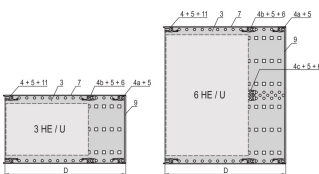

EuropacPRO 19-Zoll Baugruppenträgersatz für Backplanemontage, abgeschirmte Version, 3 HE, 475 mm

KATALOGNUMMER

24563-146

EMV-geschirmter Baugruppenträger für die Montage von Leiterplatten, eine EMC-geschirmte Rückwand schliesst den Baugruppenträger rückseitig ab.

ZERTIFIZIERUNGEN

MERKMALE

Baugruppenträger mit Seitenwänden Typ F (flexibel), vordere 19-Zoll-Winkel sind inbegriffen, in der Tiefe anpassbarer 19"-Leiterplattenhalter, separat erhältlich (nicht im Lieferumfang enthalten)

IP 20 gemäß IEC 60529.

Aluminium

Innen- und Außenabmessungen entsprechen: IEC 60297-3-100, -101, IEEE 1101.1

Modulschiene hinten zur Backplanemontage mit Isolierstreifen

Modulschiene Typ „light“

PRODUKTMERKMALE

Höhe Gestell: 3U

Tiefe (D): 475mm

Anzahl Verpackungen: 1

Zur Montage: Rückwandplatine

Leiterplattentiefe: 160mm; 220mm; 280mm

Typ Dichtung: Textil EMV

Griff enthalten: Nein

Befestigung: Gestell