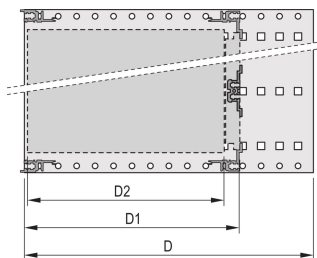

EuropacPRO 19-Zoll Baugruppenträgersatz für DIN-Steckverbindermontage, EMC Schirmung nachrüstbar, 3 HE, 295 mm

KATALOGNUMMER

24563-193

Ungeschirmter Baugruppenträger zur Montage von DIN-Steckverbinder EN 60603-2 (DIN 41612).

ZERTIFIZIERUNGEN

MERKMALE

Baugruppenträger mit Seitenwänden Typ F (flexibel), vordere 19-Zoll-Winkel sind inbegriffen, in der Tiefe anpassbarer 19"-Leiterplattenhalter, separat erhältlich (nicht im Lieferumfang enthalten)

Aluminium

IP 20 gemäß IEC 60529

Innen- und Außenabmessungen entsprechen: IEC 60297-3-100, -101, IEEE 1101.1

Modulschienen hinten zur Steckverbindermontage (IEC 60603-2/DIN 41612)

Modifikationen wie z. B. Ausschnitte, andere Oberflächen oder Abmessungen verfügbar

Lieferung erfolgt als platzsparende Flatpack-Verpackung

Modulschiene Typ „light“

PRODUKTMERKMALE

Höhe Gestell: 3U

Tiefe: 295mm

Anzahl Verpackungen: 1

Zur Montage: DIN-Steckverbinder

Leiterplattentiefe: 160mm; 220mm; 280mm