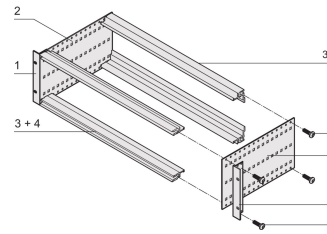

EuropacPRO 19-Zoll Baugruppenträgersatz für DIN-Steckverbindermontage, EMC Schirmung nachrüstbar, 3 HE, 295 mm

KATALOGNUMMER

24563-193

Ungeschirmter Baugruppenträger zur Montage von DIN-Steckverbinder EN 60603-2 (DIN 41612).

ZERTIFIZIERUNGEN

MERKMALE

Baugruppenträger mit Seitenwänden Typ F (flexibel), vordere 19-Zoll-Winkel sind inbegriffen, in der Tiefe anpassbarer 19"-Leiterplattenhalter, separat erhältlich (nicht im Lieferumfang enthalten)

Aluminium

IP 20 gemäß IEC 60529

Innen- und Außenabmessungen entsprechen: IEC 60297-3-100, -101, IEEE 1101.1

Modulschienen hinten zur Steckverbindermontage (IEC 60603-2/DIN 41612)

Modifikationen wie z. B. Ausschnitte, andere Oberflächen oder Abmessungen verfügbar

Lieferung erfolgt als platzsparende Flatpack-Verpackung

Modulschiene Typ „light“

PRODUKTMERKMALE

Höhe Gestell: 3U

Tiefe: 295mm

Anzahl Verpackungen: 1

Zur Montage: DIN-Steckverbinder

Leiterplattentiefe: 160mm; 220mm; 280mm