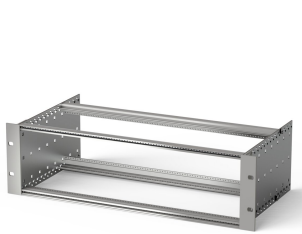

EuropacPRO 19-Zoll Baugruppenträgersatz für DIN-Steckverbindermontage, EMC Schirmung nachrüstbar, 3 HE, 295 mm

KATALOGNUMMER

24563-193

Ungeschirmter Baugruppenträger zur Montage von DIN-Steckverbinder EN 60603-2 (DIN 41612).

ZERTIFIZIERUNGEN

MERKMALE

Baugruppenträger mit Seitenwänden Typ F (flexibel), vordere 19-Zoll-Winkel sind inbegriffen, in der Tiefe anpassbarer 19"-Leiterplattenhalter, separat erhältlich (nicht im Lieferumfang enthalten)

Lieferung erfolgt als platzsparende Flatpack-Verpackung

Modulschiene Typ „light“

PRODUKTMERKMALE

Höhe Gestell: 3U

Tiefe: 295mm

Anzahl Verpackungen: 1

Zur Montage: DIN-Steckverbinder

Leiterplattentiefe: 160mm; 220mm; 280mm

Typ Dichtung: Edelstahl EMV (nachrüstbar)

Griff enthalten: Nein

Befestigung: Gestell

Entspricht: IEC 60297-3-103

EMV-Schirmung: Nein

Oberfläche: Eloxiert; Passiviert

Material: Aluminium

Produkttyp: Baugruppenträger/Einschub