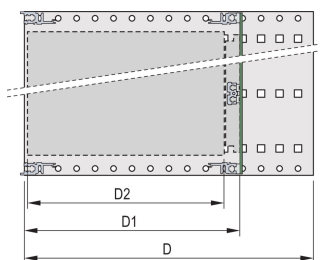

EuropacPRO 19-Zoll Baugruppenträgersatz zur Backplanemontage, 6 HE, 355 mm

KATALOGNUMMER

24563-434

Ungeschirmter Baugruppenträger zur Backplanemontage

ZERTIFIZIERUNGEN

MERKMALE

Baugruppenträger mit Seitenwänden Typ F (flexibel), vordere 19-Zoll-Winkel sind inbegriffen, in der Tiefe anpassbarer 19"-Leiterplattenhalter, separat erhältlich (nicht im Lieferumfang enthalten)

Modulschiene Typ „light“

Innen- und Außenabmessungen entsprechen: IEC 60297-3-100, -101, IEEE 1101.1

PRODUKTMERKMALE

Höhe Gestell: 6U

Tiefe: 355mm

Anzahl Verpackungen: 1

Zur Montage: Rückwandplatine

Leiterplattentiefe: 160mm; 220mm; 280mm; 340mm

Typ Dichtung: Edelstahl EMV (nachrüstbar)

Griff enthalten: Nein

Befestigung: Gestell

Entspricht: IEC 60297-3-103

EMV-Schirmung: Nein

Oberfläche: Eloxiert; Passiviert

Material: Aluminium

Produkttyp: Baugruppenträger/Einschub