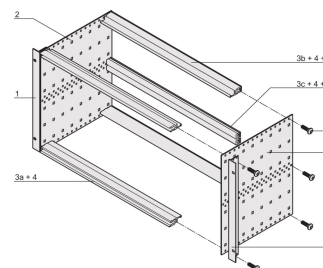

EuropacPRO 19-Zoll Baugruppenträgersatz zur Backplanemontage, 6 HE, 355 mm

KATALOGNUMMER

24563-434

Ungeschirmter Baugruppenträger zur Backplanemontage

ZERTIFIZIERUNGEN

MERKMALE

Baugruppenträger mit Seitenwänden Typ F (flexibel), vordere 19-Zoll-Winkel sind inbegriffen, in der Tiefe anpassbarer 19"-Leiterplattenhalter, separat erhältlich (nicht im Lieferumfang enthalten)

Modulschiene hinten zur Backplanemontage mit Isolierstreifen

Aluminium

IP 20 gemäß IEC 60529.

Modifikationen wie z. B. Ausschnitte, andere Oberflächen oder Abmessungen verfügbar

Lieferung erfolgt als platzsparende Flatpack-Verpackung

Modulschiene Typ „light“

Innen- und Außenabmessungen entsprechen: IEC 60297-3-100, -101, IEEE 1101.1

PRODUKTMERKMALE

Höhe Gestell: 6U

Tiefe: 355mm

Anzahl Verpackungen: 1

Zur Montage: Rückwandplatine

Leiterplattentiefe: 160mm; 220mm; 280mm; 340mm

Typ Dichtung: Edelstahl EMV (nachrüstbar)

Griff enthalten: Nein

Befestigung: Gestell

Entspricht: IEC 60297-3-103

EMV-Schirmung: Nein

Oberfläche: Eloxiert; Passiviert

Material: Aluminium

Produkttyp: Baugruppenträger/Einschub