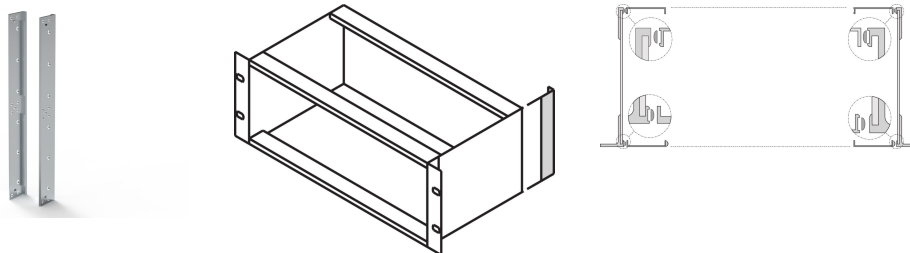

EuropacPRO Eckprofil hinten für EMV- Textildichtung für Seitenwand, 6 HE

KATALOGNUMMER

24564-499

EuropacPro Eckprofil hinten für EMV-Textildichtung aus Aluminiumprofil mit geätzter Oberfläche. Die Rückhaube kann nicht gleichzeitig montiert werden.

ZERTIFIZIERUNGEN

MERKMALE

Bei rückseitiger Abschirmung erforderlich.

Kann auch vorne verwendet werden, wenn Sie einen tiefenvariablen 19-Zoll-Befestigungswinkel verwenden.

PRODUKTMERKMALE

Höhe Gestell: 6U

Anzahl Verpackungen: 2

Höhe: 265.9mm

Material: Aluminium

Produktfamilie: EuropacPRO

Produkttyp: Abdeckung

Typ: Hinterer Winkel

Passt zu: Baugruppenträger

Verpackungseinheit: Paar

Gross Weight: 0.159kg