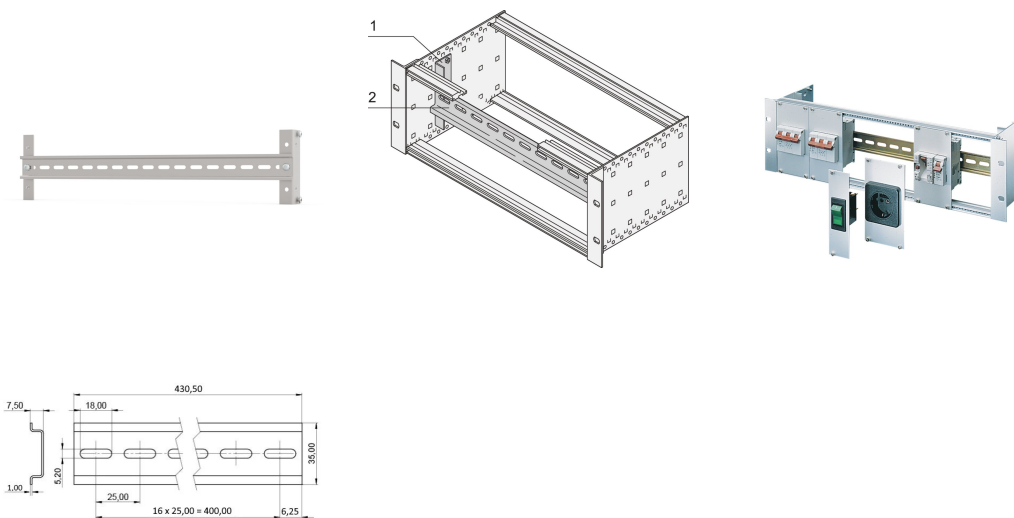

EuropacPRO Hutschiene nach DIN 43880 und DIN 60715

KATALOGNUMMER

24565-100

Hutschiene zum Aufrasten von Modulen nach DIN 43880 wie Sicherungen oder Schutzschaltern.

ZERTIFIZIERUNGEN

MERKMALE

Zur Aufnahme von Modulen nach DIN 43880 und DIN 60715, wie z. B. Sicherungen oder Schutzschalter

Für Montage am 19-Zoll-Modulträger

Hutschiene, 430,5 x 35 x 7,5 mm

PRODUKTMERKMALE

Produkttyp: Stützschiene

Produktfamilie: EuropacPRO

Passt zu: Baugruppenträger

Material: Stahl; Aluminium

Breite Gestell: 84HP

Breite: 441.4mm

Tiefe: 37.5mm

Anzahl Verpackungen: 1

Oberfläche: Verzinkt

Gross Weight: 0.278kg

Höhe: 100mm

WARNUNG

nVent-Produkte müssen in Übereinstimmung mit den Produktinformationsblättern und dem Schulungsmaterial von nVent installiert und verwendet werden. Informationsblätter sind verfügbar unter www.nVent.com sowie bei Ihrem nVent-Kundendienstvertreter. Unsachgemäße Installation, Missbrauch, Fehlanwendung oder andere Handlungen im Widerspruch zu den Anweisungen und Warnungen von nVent können zu Fehlfunktionen, Anlagenschäden, schwerer Körperverletzung sowie zum Tod führen und/oder haben die Annullierung der Garantie zur Folge.