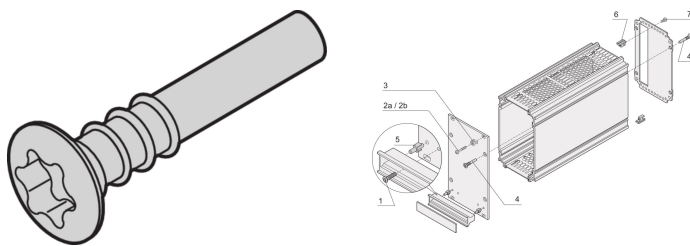

Linsenkopfschraube, selbstformend, 3 x 20, 100 Stück

KATALOGNUMMER

24812-501

Linsenkopfschraube.

ZERTIFIZIERUNGEN

MERKMALE

Schraube zur Befestigung der oberen/unteren Abdeckbleche am Gehäuse der CassettePRO

PRODUKTMERKMALE

Länge: 20mm

Material: Stahl

Oberfläche: Vernickelt

Anzahl Verpackungen: 100

Gewindegröße: M3

Produktfamilie: EuropacPRO; RatiopacPRO; RatiopacPRO AIR; CompacPRO; PropacPRO; MultipacPRO

Produkttyp: Schraube

Typ: Senkkopfschraube

Passt zu: Baugruppenträger; Gehäuse; Einschub

Gross Weight: 0.084kg

WARNUNG

nVent-Produkte müssen in Übereinstimmung mit den Produktinformationsblättern und dem Schulungsmaterial von nVent installiert und verwendet werden. Informationsblätter sind verfügbar unter www.nVent.com sowie bei Ihrem nVent-Kundendienstvertreter. Unsachgemäße Installation, Missbrauch, Fehlanwendung oder andere Handlungen im Widerspruch zu den Anweisungen und Warnungen von nVent können zu Fehlfunktionen, Anlagenschäden, schwerer Körperverletzung sowie zum Tod führen und/oder haben die Annullierung der Garantie zur Folge.