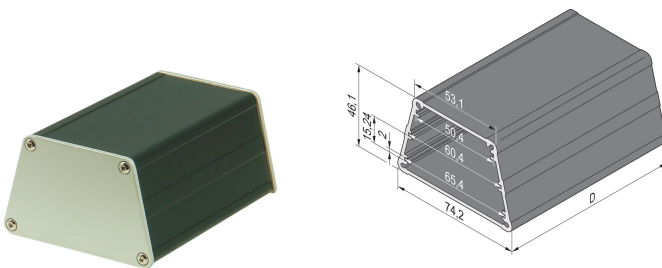

## KATALOGNUMMER

**24814-008**

Das trapezförmige Alu-Profilgehäuse ermöglicht es dem Anwender, 3 nichtstandardisierte Leiterplatten einzusetzen. Die Leiterplatten werden in Nuten des Alu-Profil-Tubus eingesetzt. Beide Seiten sind 2,5 mm dick verkleidet.

## MERKMALE

Tischversion

Stärke der Leiterplatte 1,6 mm, Rasterabstand 15,24 mm (3 TE)

Länge D = 100 mm, Breite der langen Seite 74,2 mm, Breite der kurzen Seite 54,5 mm, Höhe 46,1 mm

Zum Einbau von 3 ungenormten Leiterplatten (Höhe 50, 60 und 65 mm, Tiefe 100 mm)

## PRODUKTMERKMALE

Produkttyp: Gehäuse mit kleinem Formfaktor

Produktfamilie: Minipac

Typ: Desktop

Höhe: 75.6mm

Breite: 47.5mm

Tiefe: 100.5mm

Material: Aluminium

Farbe: Schwarz

Oberfläche: Eloxiert

Schutzart: IP40

Kühlung: Nicht perforiert

Form: Trapez

Anzahl Verpackungen: 1

Länge: 100.5mm

Net Weight: 0.24kg