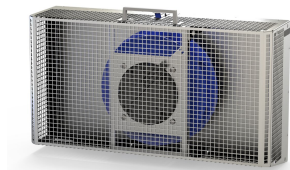

Lüftereinschub für LHX+ 5 kW

KATALOGNUMMER

29714-026

MERKMALE

LHX+ Lüftereinschübe ermöglichen den einfachen und Hot-Swap-Wechsel von Lüftern

PRODUKTMERKMALE

Höhe: 244.24mm

Breite: 443.4mm

Tiefe: 126.3mm

Passt zu: Varistar; Varistar CP

Anzahl Verpackungen: 1

Luftstromrichtung: Vorder- zu Oberseite

Farbe: Lichtgrau

Farbcode: RAL 7035

Anzahl Lüfter: 1

Oberfläche: Aluminium verzinkt

Eingangsspannung AC: 230V

Material: Stahl

Produktfamilie: Varistar CP

Produkttyp: Lüftereinschub

Gross Weight: 7.5kg