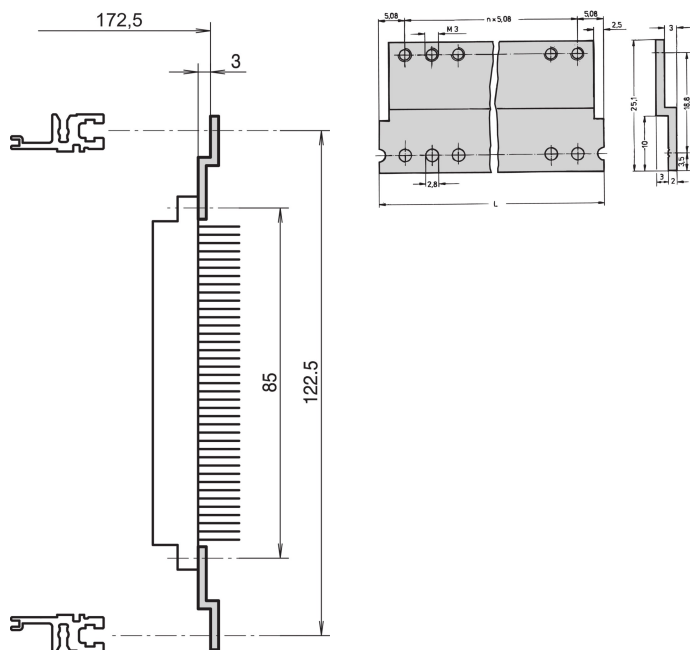

Z-Schiene für Steckverbinder, DIN 41617, 31-polig, 60 TE

KATALOGNUMMER

30819-783

Z-Schiene für Steckerbinder nach DIN 41617, 31-polig.

ZERTIFIZIERUNGEN

MERKMALE

In Verbindung mit Modulschienen hinten ST

PRODUKTMERKMALE

Breite Gestell: 60HP

Anzahl Verpackungen: 1

Oberfläche: Eloxiert

Länge: 304.8mm

Material: Aluminium

Produktfamilie: EuropacPRO; RatiopacPRO; RatiopacPRO AIR; CompacPRO; PropacPRO

Produkttyp: Z-Schiene

Passt zu: Baugruppenträger; Gehäuse

Net Weight: 0.043kg

ZUSÄTZLICHE PRODUKTDDETAILS

Zur Befestigung der Z-Schiene auf der Modulschiene ist ein Gewindeinsatz erforderlich.

WARNUNG

nVent-Produkte müssen in Übereinstimmung mit den Produktinformationsblättern und dem Schulungsmaterial von nVent installiert und verwendet werden. Informationsblätter sind verfügbar unter www.nVent.com sowie bei Ihrem nVent-Kundendienstvertreter. Unsachgemäße Installation, Missbrauch, Fehlanwendung oder andere Handlungen im Widerspruch zu den Anweisungen und Warnungen von nVent können zu Fehlfunktionen, Anlagenschäden, schwerer Körperverletzung sowie zum Tod führen und/oder haben die Annullierung der Garantie zur Folge.