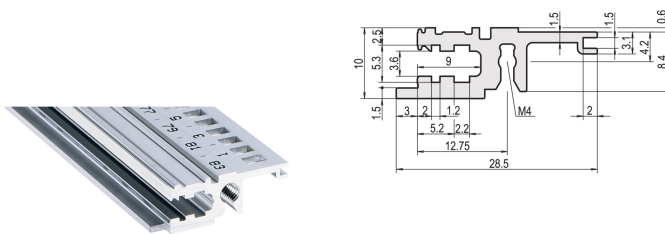

Modulschiene, vorne, Typ L-KD, leicht, kurzes Dach, 28 TE

KATALOGNUMMER

34560-128

Die Modulschiene mit kurzem Dach verleiht der montierten Frontplatte ein klares Design.

ZERTIFIZIERUNGEN

MERKMALE

Standardschiene vorne

Einbau im Baugruppenträger kann oben und unten erfolgen

Kurze Lippe (L-SL)

TE-Bedruckung erfolgt erst ab 28 TE

Aluminiumprofil, Oberfläche eloxiert, Kontaktfläche leitfähig

PRODUKTMERKMALE

Breite Gestell: 28HP

Anzahl Verpackungen: 1

Oberfläche: Eloxiert

Länge: 147.32mm

Material: Aluminium

Produktfamilie: EuropacPRO; RatiopacPRO; RatiopacPRO AIR; CompacPRO; PropacPRO

Produkttyp: Modulschiene

Typ: Leicht, KD

Passt zu: Baugruppenträger; Gehäuse