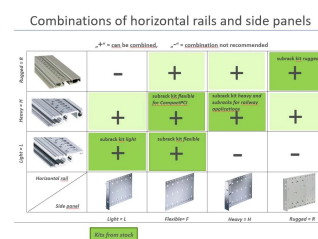

Modulschiene, vorne, Typ L-KD, leicht, kurzes Dach, 28 TE

KATALOGNUMMER

34560-128

Die Modulschiene mit kurzem Dach verleiht der montierten Frontplatte ein klares Design.

ZERTIFIZIERUNGEN

MERKMALE

Standardschiene vorne

Einbau im Baugruppenträger kann oben und unten erfolgen

Kurze Lippe (L-SL)

TE-Bedruckung erfolgt erst ab 28 TE

Aluminiumprofil, Oberfläche eloxiert, Kontaktfläche leitfähig

PRODUKTMERKMALE

Breite Gestell: 28HP