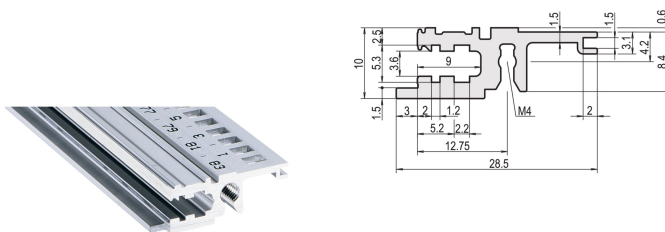

# Modulschiene, vorne, Typ L-KD, leicht, kurzes Dach, 40 TE

## KATALOGNUMMER

**34560-140**

Die Modulschiene mit kurzem Dach verleiht der montierten Frontplatte ein klares Design.

## PRODUKTMERKMALE

Breite Gestell: 40HP

Anzahl Verpackungen: 1

Oberfläche: Eloxiert

Länge: 208,28mm

Material: Aluminium

Produktfamilie: EuropacPRO; RatiopacPRO; RatiopacPRO AIR; CompacPRO; PropacPRO

Produkttyp: Modulschiene

Typ: Leicht, KD

Passt zu: Baugruppenträger; Gehäuse

Gross Weight: 0.065kg