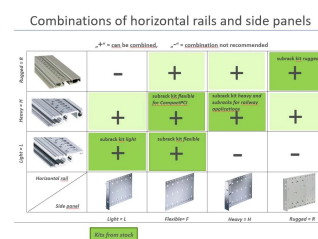

Modulschiene, vorne, Typ L-KD, leicht, kurzes Dach, 40 TE

KATALOGNUMMER

34560-140

Die Modulschiene mit kurzem Dach verleiht der montierten Frontplatte ein klares Design.

ZERTIFIZIERUNGEN

MERKMALE

Standardschiene vorne

Einbau im Baugruppenträger kann oben und unten erfolgen

Kurze Lippe (L-SL)

TE-Bedruckung erfolgt erst ab 28 TE

Aluminiumprofil, Oberfläche eloxiert, Kontaktfläche leitfähig

PRODUKTMERKMALE

Breite Gestell: 40HP

Anzahl Verpackungen: 1

Oberfläche: Eloxiert

Länge: 208,28mm