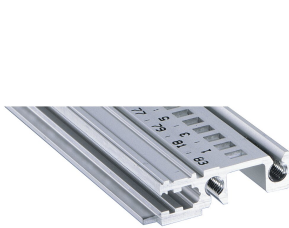

# Modulschiene vorne, Typ H-KD, schwer, kurze Lippe, 20 TE

## KATALOGNUMMER

**34560-220**

Combinations of horizontal rails and side panels

		"4" can be combined		"2" combination not recommended	
Rack rail	Standard	-	+	+	+
	Standard with 1.5mm gap	+	+	+	+
Rack rail	Standard	+	+	-	-
	Standard with 1.5mm gap	+	+	-	-
Side panel	Light 1				
	Standard 2				
	Heavy 3				
	Rugged 4				

Modulschiene aus Aluminiumprofil vom Typ H-KD (H-KD = schwer, kurze Lippe) mit eloxierter Oberfläche und leitfähiger Kontaktfläche. Ohne Bedruckung (TE Markierung). Geeignet für RatiopacPRO/-AIR und EuropacPRO/-rugged)

## PRODUKTMERKMALE

Breite Gestell: 20HP

Anzahl Verpackungen: 1

Oberfläche: Eloxiert

Länge: 106.68mm

Material: Aluminium

Produktfamilie: EuropacPRO; RatiopacPRO; RatiopacPRO AIR; CompacPRO; PropacPRO

Produkttyp: Modulschiene