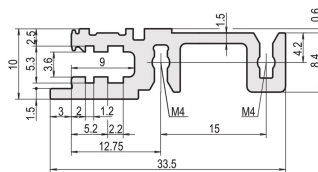

Modulschiene vorne, Typ H-KD, schwer, kurze Lippe, 28 TE

KATALOGNUMMER

34560-228

Combinations of horizontal rails and side panels

		"4" can be combined		"2" combination not recommended	
Rackmount	Standard 1.0	-	+	+	+
	Standard 1.5	+	+	+	+
Rackmount rail	Standard 1.0	+	+	-	-
	Standard 1.5	+	+	-	-
Side panel	Light 1.0				
	Standard 1.0				
	Heavy 1.0				
	Rugged 1.0				

ZERTIFIZIERUNGEN

MERKMALE

Einbau im Baugruppenträger kann oben und unten erfolgen

Kurze Lippe (H-KD)

Aluminiumprofil, Oberfläche eloxiert, Kontaktfläche leitfähig

PRODUKTMERKMALE

Breite Gestell: 28HP

Anzahl Verpackungen: 1

Oberfläche: Eloxiert

Länge: 147.32mm

Material: Aluminium

Produktfamilie: EuropacPRO; RatiopacPRO; RatiopacPRO AIR; CompacPRO; PropacPRO

Produkttyp: Modulschiene

Typ: Schwer, KD

Passt zu: Baugruppenträger; Gehäuse