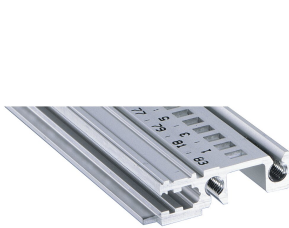

Modulschiene vorne, Typ H-KD, schwer, kurze Lippe, 28 TE

KATALOGNUMMER

34560-228

Combinations of horizontal rails and side panels

		"4" can be combined		"2" combination not recommended	
Rackmount	Standard 1.0	-	+	+	+
	Standard 1.5	+	+	+	+
Rackmount rail	Standard 1.0	+	+	-	-
	Standard 1.5	+	+	-	-
Side panel	Light 1.0				
	Standard 1.0				
	Heavy 1.0				
	Rugged 1.0				

Modulschiene aus Aluminiumprofil vom Typ H-KD (H-KD = schwer, kurze Lippe) mit eloxierter Oberfläche und leitfähiger Kontaktfläche. Ohne Bedruckung (TE Markierung). Geeignet für RatiopacPRO/-AIR und EuropacPRO/-rugged)

ZERTIFIZIERUNGEN

MERKMALE

Einbau im Baugruppenträger kann oben und unten erfolgen

Kurze Lippe (H-KD)

Aluminiumprofil, Oberfläche eloxiert, Kontaktfläche leitfähig

PRODUKTMERKMALE

Breite Gestell: 28HP

Anzahl Verpackungen: 1

Oberfläche: Eloxiert

Länge: 147.32mm

Material: Aluminium

Produktfamilie: EuropacPRO; RatiopacPRO; RatiopacPRO AIR; CompacPRO; PropacPRO

Produkttyp: Modulschiene

Typ: Schwer, KD

Passt zu: Baugruppenträger; Gehäuse