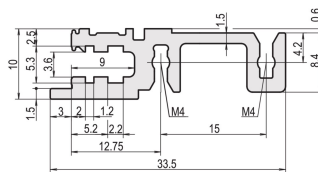

## KATALOGNUMMER

**34560-240**

Combinations of horizontal rails and side panels

		"4" can be combined		"2" combination not recommended	
Rack rail	Standard 4	-	+	+	+
	Standard 2	+	+	+	+
Rack rail	Standard 4	+	+	-	-
	Standard 2	+	+	-	-
Side panel	Light 1				
	Standard 2				
	Heavy 2 H				
	Rugged 2 H				

## PRODUKTMERKMALE

Breite Gestell: 40HP

Anzahl Verpackungen: 1

Oberfläche: Eloxiert

Länge: 208.28mm

Material: Aluminium

Produktfamilie: EuropacPRO; RatiopacPRO; RatiopacPRO AIR; CompacPRO; PropacPRO

Produkttyp: Modulschiene