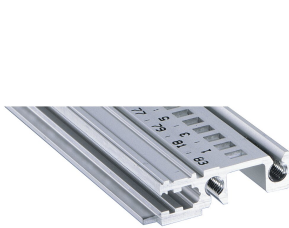

# Modulschiene vorne, Typ H-KD, schwer, kurze Lippe, 40 TE

## KATALOGNUMMER

**34560-240**

Combinations of horizontal rails and side panels

		"4" can be combined		"2" combination not recommended	
Rack rail	Standard 4	-	+	+	+
	Standard 2	+	+	+	+
Rack rail	Standard 4	+	+	-	-
	Standard 2	+	+	-	-
Side panel	Light 1				
	Standard 2				
	Heavy 2 H				
	Rugged 2 H				

Modulschiene aus Aluminiumprofil vom Typ H-KD (H-KD = schwer, kurze Lippe) mit eloxierter Oberfläche und leitfähiger Kontaktfläche. Ohne Bedruckung (TE Markierung). Geeignet für RatiopacPRO/-AIR und EuropacPRO/-rugged)

## PRODUKTMERKMALE

Breite Gestell: 40HP

Anzahl Verpackungen: 1

Oberfläche: Eloxiert

Länge: 208.28mm

Material: Aluminium

Produktfamilie: EuropacPRO; RatiopacPRO; RatiopacPRO AIR; CompacPRO; PropacPRO

Produkttyp: Modulschiene