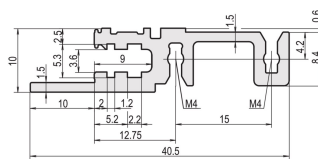

Modulschiene, vorne, Typ H-LD, schwer, lange Lippe, für IEEE-Anwendung, 28 TE

KATALOGNUMMER

34560-328

Combinations of horizontal rails and side panels

	Panel 1	Panel 2	Panel 3	Panel 4
Panel 1	-	+	+	+
Panel 2	+	+	+	+
Panel 3	+	+	-	-
Panel 4	+	+	-	-

Legend: + can be combined, - combination not recommended

Die Modulschiene mit langem Dach ermöglicht die Verwendung von IEEE Ein-/Aushebegriffen.

ZERTIFIZIERUNGEN

MERKMALE

Für Steckbaugruppen mit IEEE-Griff

Lange Lippe (H-LD)

Einbau im Baugruppenträger kann oben und unten erfolgen

Für CPCI- und VME64x-Systeme

Aluminiumprofil, Oberfläche eloxiert, Kontaktfläche leitfähig

PRODUKTMERKMALE

Breite Gestell: 28HP

Anzahl Verpackungen: 1

Oberfläche: Eloxiert

Länge: 147.32mm

Material: Aluminium

Produktfamilie: EuropacPRO; RatiopacPRO; RatiopacPRO AIR; CompacPRO; PropacPRO

Produkttyp: Modulschiene

Typ: Schwer, LD

Passt zu: Baugruppenträger; Gehäuse