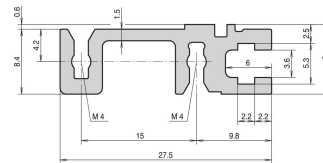

Modulschiene hinten, Typ H-ST, Standard, 1000 mm

KATALOGNUMMER

34560-501

Combinations of horizontal rails and side panels

	„H“ - can be combined	„ST“ - combinations not recommended	„ST“ - combinations not recommended	„ST“ - combinations not recommended
Horizontal rail	-	+	+	+
Vertical rail	+	+	+	+
Horizontal rail	+	+	-	-
Side panel	Light grey	Black	Black	Black

Standard für hohe mechanische Beanspruchung (H-ST)

Einbau oben und unten

TE-Bedruckung erfolgt erst ab 28 TE

Aluminiumprofil, Oberfläche eloxiert, Kontaktfläche leitfähig, ohne TE-Bedruckung

PRODUKTMERKMALE

Breite Gestell: 195HP

Anzahl Verpackungen: 1

Oberfläche: Eloxiert

Länge: 1000mm

Material: Aluminium

Produktfamilie: EuropacPRO; RatiopacPRO; RatiopacPRO AIR; CompacPRO; PropacPRO

Produkttyp: Modulschiene

Typ: Schwer, ST