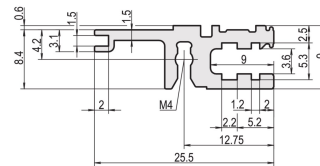

Modulschiene, hinten, Typ L-VT, leicht, 42 TE

KATALOGNUMMER

34560-642

Combinations of horizontal rails and side panels

		"H" can be combined		"L" combination not recommended	
Horizontal rail	Standard H	-	+	+	substituted by request
	Standard L	+	substituted by request (for Component)	substituted by request with subcutting for external connection	+
Side panel	Standard H	+	+	-	-
	Standard L	+	+	-	-
		Light 1.0	Fluorid 1.0	Heavy 1.0	Rugged 1.0

Die Modulschiene vom Typ VT, ermöglicht die direkte Montage einer Backplane.

ZERTIFIZIERUNGEN

MERKMALE

Für direkte Backplanebefestigung

Vertiefter Einbau für geringe mechanische Beanspruchung (L-VT)

Einbau oben und unten

Aluminiumprofil, Oberfläche eloxiert, Kontaktfläche leitfähig

PRODUKTMERKMALE

Breite Gestell: 42HP

Anzahl Verpackungen: 1

Oberfläche: Eloxiert

Länge: 218.44mm

Material: Aluminium

Produktfamilie: EuropacPRO; RatiopacPRO; RatiopacPRO AIR; CompacPRO; PropacPRO