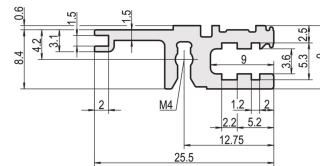

Modulschiene, hinten, Typ L-VT, leicht, 63 TE

KATALOGNUMMER

34560-663

Combinations of horizontal rails and side panels

		"H" can be combined		"L" combination not recommended	
Horizontal rail	Horizontal rail	-	+	+	substit. to request
Horizontal rail	Vertical rail	+	substit. to request (see Component)	substit. to request with suborder for external mounting	+
Vertical rail	Horizontal rail	+	+	-	-
Horizontal rail	Vertical rail	+	+	-	-
Side panel	Light 1-F				
	FluoBlen 2-F				
	Heavy 3-H				
	Rugged 4-R				

Die Modulschiene vom Typ VT, ermöglicht die direkte Montage einer Backplane.

ZERTIFIZIERUNGEN

MERKMALE

Für direkte Backplanebefestigung

Vertiefter Einbau für geringe mechanische Beanspruchung (L-VT)

Einbau oben und unten

Aluminiumprofil, Oberfläche eloxiert, Kontaktfläche leitfähig

PRODUKTMERKMALE

Breite Gestell: 63HP

Anzahl Verpackungen: 1

Oberfläche: Eloxiert

Länge: 325.12mm

Material: Aluminium

Produktfamilie: EuropacPRO; RatiopacPRO; RatiopacPRO AIR; CompacPRO; PropacPRO