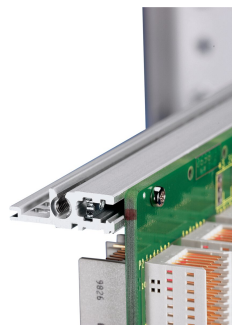

# Modulschiene, hinten, Typ H-VT, 1000 mm

## KATALOGNUMMER

**34560-701**

Combinations of horizontal rails and side panels

		"H" can be combined		"V" combination not recommended	
Horizontal rail	Side panel	-	+	+	+
Horizontal rail	Light panel	+	+	+	+
Horizontal rail	Flange panel	+	+	-	-
Horizontal rail	Flange panel	+	+	-	-

Light panel, Flange panel, Flange panel, Flange panel

Die Modulschiene vom Typ VT, ermöglicht die direkte Montage einer Backplane.

## MERKMALE

Für direkte Backplanebefestigung

Einbau oben und unten

Vertiefter Einbau für hohe mechanische Beanspruchung (H-VT)

Aluminiumprofil, Oberfläche eloxiert, Kontaktfläche leitfähig