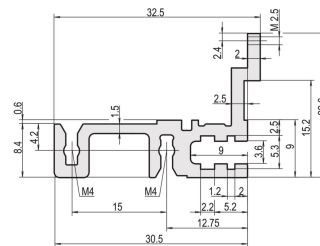

Modulschiene, hinten, Typ H-MZ, schwer, mit Z-Schiene, 63 TE

KATALOGNUMMER

34560-963

Combinations of horizontal rails and side panels

	Alu-Zugstreifen	Alu-Zugstreifen	Alu-Zugstreifen	Alu-Zugstreifen
Alu-Zugstreifen	-	+	+	+
Alu-Zugstreifen	+	+	+	+
Alu-Zugstreifen	+	+	-	-
Alu-Zugstreifen	+	+	-	-
Alu-Zugstreifen	+	+	-	-
Alu-Zugstreifen	+	+	-	-

Legend: + = can be combined, - = combination not recommended

Die Modulschiene vom schweren Typ mit WZ ermöglicht die Verwendung von DIN-Steckverbindern. Die Steckverbinder entsprechen EN 60603-2.

ZERTIFIZIERUNGEN

MERKMALE

Zur direkten Montage von Steckverbindern gemäß EN 60603 (DIN 41612).

Mit Z-Schiene für hohe mechanische Lasten (H-WZ)

Aluminiumprofil, Oberfläche eloxiert, Kontaktfläche leitfähig