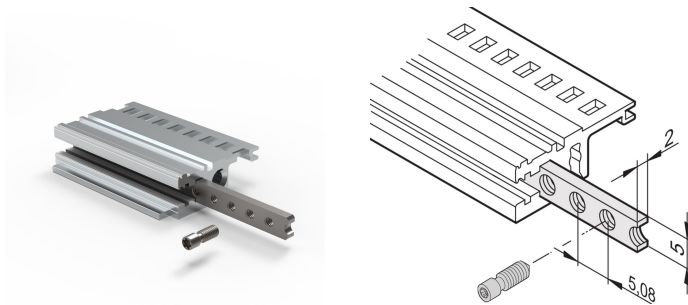

Gewindestreifen, M2.5, 28 TE

KATALOGNUMMER

34561-328

Der Gewindestreifen aus Stahl mit M2,5 Gewinde, ermöglicht die Befestigung der Lochschiene an der Tragschiene.

ZERTIFIZIERUNGEN

MERKMALE

Die Halsschrauben zur Befestigung von Teilfrontplatten müssen 12,3 mm lang sein.

Für alle Modulschienen verwendbar

PRODUKTMERKMALE

Breite Gestell: 28HP

Anzahl Verpackungen: 1

Oberfläche: Verzinkt

Länge: 146.82mm

Material: Stahl

Produktfamilie: EuropacPRO; RatiopacPRO; RatiopacPRO AIR; CompacPRO; PropacPRO; Inpac

Produkttyp: Gewindeeinsatz

Passt zu: Baugruppenträger; Gehäuse

ZUSÄTZLICHE PRODUKTDDETAILS

Bitte beachten Sie, dass Lieferungen nur in den jeweils angegebenen LLG (Lieferlosgrößen), LLG z. B. 5 Stück, 10 Stück, 50 Stück usw.) möglich sind. Davon abweichende Bestellmengen (z. B. 2 Stück) werden auf die nächst mögliche lieferbare Menge = Lieferlosgröße (LLG) abgeändert.