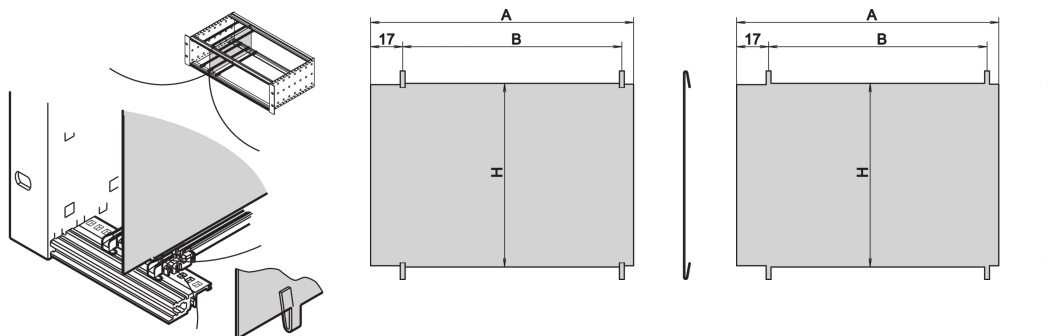

## KATALOGNUMMER

**34562-762**

Die Trennplatte ermöglicht es dem Benutzer, einen separaten Bereich innerhalb eines Baugruppenträgers oder Gehäuses zu erstellen. Die Platte kann jeweils in der Perforation der Modulschienen fixiert werden. Die Baugruppenträger oder Gehäuse müssen demontiert werden, wenn die Zwischenwand montiert werden soll.

## MERKMALE

Montage durch Einclipsen in die horizontale Modulschienen

Platzbedarf auf Komponenten-Seite: 2,0 mm

Der Einbau hängt vom Dichtungskonzept ab (Edelstahl/Textildichtung)

## PRODUKTMERKMALE

Höhe Gestell: 3U

Anzahl Verpackungen: 1

Tiefe: 220mm

Länge: 220mm

Material: Edelstahl

Produktfamilie: EuropacPRO

Produkttyp: Seitenwand