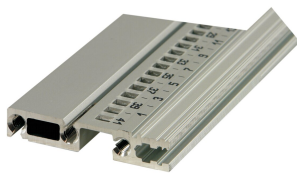

# Modulschiene, hinten, Typ R-VT, 20 TE

**KATALOGNUMMER**

**34566-720**

Combinations of horizontal rails and side panels

„+“ = can be combined, „-“ = combination not recommended

		Light 1.0	Flexibel 1.0	Heavy 1.0	Rugged 1.0
Horizontal rail	Light 1.0	+	+	+	+
Vertical rail	Light 1.0	+	+	+	+
Horizontal rail	Flexibel 1.0	+	+	+	+
Vertical rail	Flexibel 1.0	+	+	+	+
Horizontal rail	Heavy 1.0	-	-	-	-
Vertical rail	Heavy 1.0	-	-	-	-
Horizontal rail	Rugged 1.0	-	-	-	-
Vertical rail	Rugged 1.0	-	-	-	-

Die Rugged Modulschiene Typ VT, ermöglicht die direkte Montage einer Backplane.

**ZERTIFIZIERUNGEN**

**MERKMALE**

Typ R-VT "Rugged"-Modulschiene mit 3-Loch-Befestigung zur Erhöhung der Stabilität

Aluminiumprofil, Oberfläche eloxiert, Kontaktfläche leitfähig

**PRODUKTMERKMALE**

Breite Gestell: 20HP

Anzahl Verpackungen: 1

Oberfläche: Eloxiert

Länge: 106.68mm

Material: Aluminium

Produktfamilie: EuropacPRO

Produkttyp: Modulschiene

Typ: Robust, VT

Passt zu: Baugruppenträger