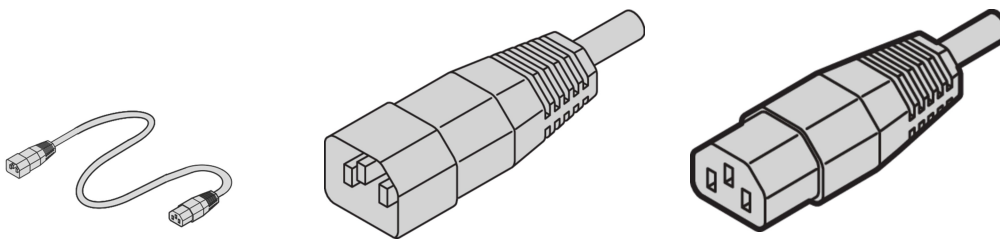

Netzkabel, IEC C14 bis C13, 1 m, Schwarz

KATALOGNUMMER

60110-361

Das nVent SCHROFF-Netzkabel bietet praktische, universelle Befestigung mit variablen Befestigungsvorrichtungen. Sie sind flexibel einsetzbar und passen für unterschiedliche Anwendungen wie Lüfter, Schrankleuchten usw., industrielle PC-Anschlüsse, unterbrechungsfreie Stromversorgungen, Systeme.

ZERTIFIZIERUNGEN

MERKMALE

Anwendungsbereiche: Ventilator, Schrankleuchten, Industrielle PC-Anschlüsse, Unterbrechungsfreie Stromversorgungen und Systeme

PRODUKTMERKMALE

Eingangssteckverbinder: IEC C14

Ausgangsanschluss: IEC C13

Länge: 1000mm

Anzahl Verpackungen: 1

Farbe: Schwarz

Steckverbindertyp: Gerade

Material: PVC

WARNUNG

nVent-Produkte müssen in Übereinstimmung mit den Produktinformationsblättern und dem Schulungsmaterial von nVent installiert und verwendet werden. Informationsblätter sind verfügbar unter www.nVent.com sowie bei Ihrem nVent-Kundendienstvertreter. Unsachgemäße Installation, Missbrauch, Fehlanwendung oder andere Handlungen im Widerspruch zu den Anweisungen und Warnungen von nVent können zu Fehlfunktionen, Anlagenschäden, schwerer Körperverletzung sowie zum Tod führen und/oder haben die Annullierung der Garantie zur Folge.