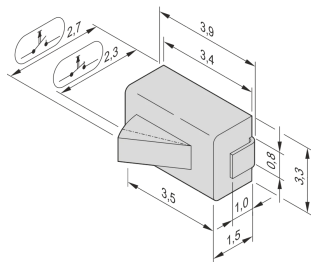

Mikroschalter für Carrier Compact- und Full-size Module

Mikroschalter für AMC Carrier. Option als Schließer oder Öffner erhältlich.

MERKMALE

SMD-Version

SPEZIFIKATIONEN

Produkttyp: Schalter

Table 1/1

Katalognummer	Auslegungsmerkmal	Anzahl Verpackungen	Passt zu
20849-235	Schließer	10	Systeme
20849-236	Öffner	10	Systeme