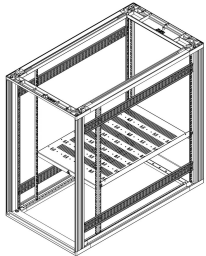

# Novastar Tiefenstrebe

Tiefenstrebe, die in Abschnitten von 1 HE einstellbar ist.

## MERKMALE

Zur Montage an den Schrankholmen

In 1 HE-Schritten einhängbar

## SPEZIFIKATIONEN

**Produkttyp:** Halterung

Table 1/1

Katalognummer	Tiefe	Material	Oberfläche	Anzahl Verpackungen	Typ	Verpackungseinheit
27230-170	900mm	Stahl	Aluminium verzinkt	2	Tiefenraster	Paar
27230-169	800mm	Stahl	Aluminium verzinkt	2	Tiefenraster	Paar
27230-167	500mm	Stahl	Aluminium verzinkt	2	Tiefenraster	Paar
27230-171	1000mm	Stahl	Aluminium verzinkt	2	Tiefenraster	Paar