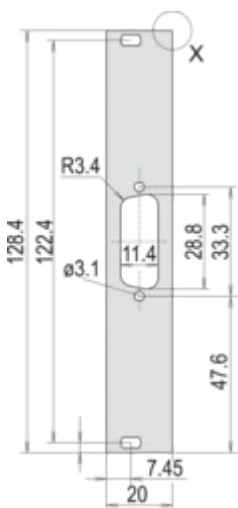

Die Lieferung erfolgt in Lieferlosgrößen. Die Preise gelten pro einzelnen Artikel.

Schirmung durch EMV-Dichtung (Textil) bitte separat bestellen.

Bitte beachten Sie, dass Lieferungen nur in den jeweils angegebenen LLG (Lieferlosgrößen), LLG z. B. 5 Stück, 10 Stück, 50 Stück usw.) möglich sind. Davon abweichende Bestellmengen (z. B. 2 Stück) werden auf die nächst mögliche lieferbare Menge = Lieferlosgröße (LLG) abgeändert.

DIAGRAMME