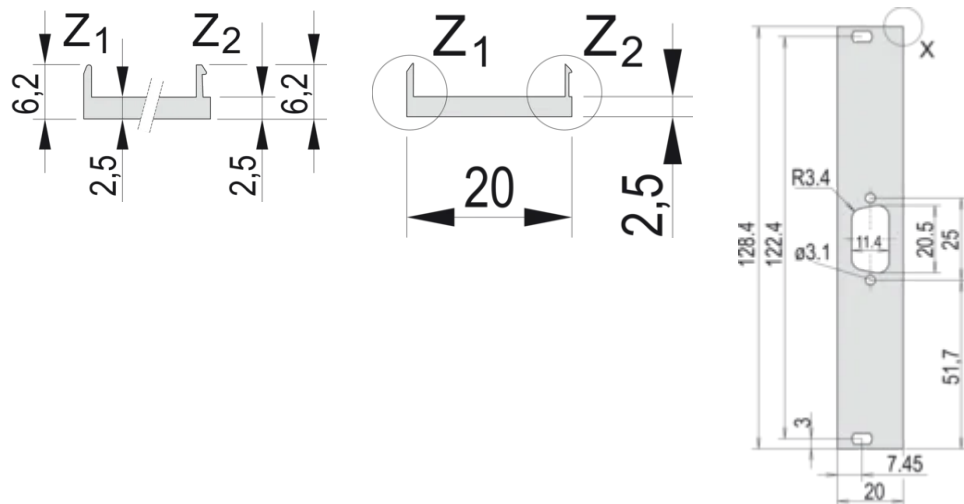

Die Lieferung erfolgt in Lieferlosgrößen. Die Preise gelten pro einzelnen Artikel.

Schirmung durch EMV-Dichtung (Textil) bitte separat bestellen.

Bitte beachten Sie, dass Lieferungen nur in den jeweils angegebenen LLG (Lieferlosgrößen), LLG z. B. 5 Stück, 10 Stück, 50 Stück usw.) möglich sind. Davon abweichende Bestellmengen (z. B. 2 Stück) werden auf die nächst mögliche lieferbare Menge = Lieferlosgröße (LLG) abgeändert.

DIAGRAMME