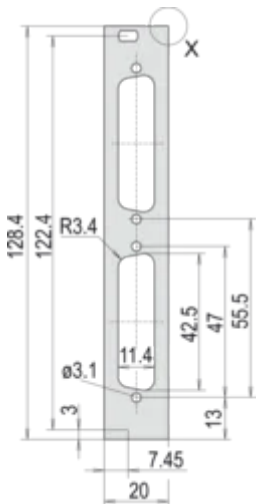

Die Lieferung erfolgt in Lieferlosgrößen. Die Preise gelten pro einzelnen Artikel.

Schirmung durch EMV-Dichtung (Textil) bitte separat bestellen.

Bitte beachten Sie, dass Lieferungen nur in den jeweils angegebenen LLG (Lieferlosgrößen), LLG z. B. 5 Stück, 10 Stück, 50 Stück usw.) möglich sind. Davon abweichende Bestellmengen (z. B. 2 Stück) werden auf die nächst mögliche lieferbare Menge = Lieferlosgröße (LLG) abgeändert.

DIAGRAMME