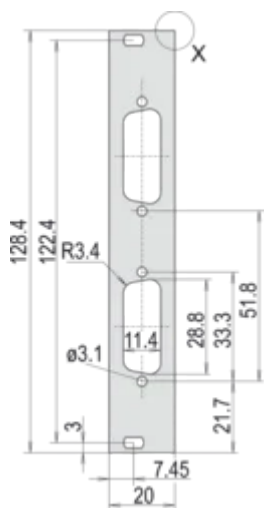

Die Lieferung erfolgt in Lieferlosgrößen. Die Preise gelten pro einzelnen Artikel.

Schirmung durch EMV-Dichtung (Textil) bitte separat bestellen.

Bitte beachten Sie, dass Lieferungen nur in den jeweils angegebenen LLG (Lieferlosgrößen), LLG z. B. 5 Stück, 10 Stück, 50 Stück usw.) möglich sind. Davon abweichende Bestellmengen (z. B. 2 Stück) werden auf die nächst mögliche lieferbare Menge = Lieferlosgröße (LLG) abgeändert.

DIAGRAMME