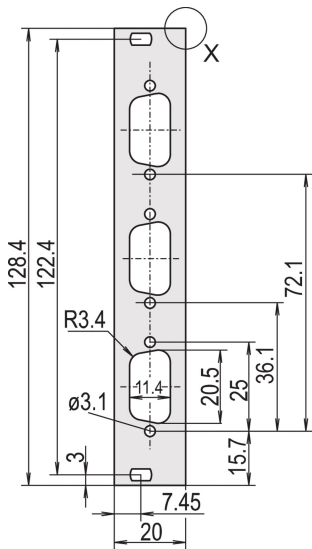

U-Profil Frontplatte, schirmbar, Ausbrüche für D-Sub-Steckverbinder

Frontplatte, U-Profil mit Ausbruch für D-Sub-Steckverbinder. Abschirmbar für EMV-Dichtung (Textil).

ZERTIFIZIERUNGEN

MERKMALE

U-Profil, Frontplatte, Al, 2,5 mm, Frontseite eloxiert, Rückseite leitfähig

Schirmbar mit EMV-Dichtung (Textil)

SPEZIFIKATIONEN

Tiefe (D):	2.5mm
Höhe Gestell:	3U
Breite Gestell:	4HP
Material:	Aluminium
Oberfläche:	Eloxiert; Passiviert
Zubehörtyp:	Frontplatte