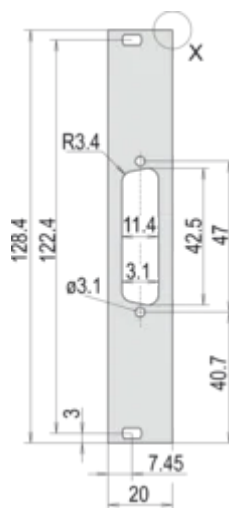

Die Lieferung erfolgt in Lieferlosgrößen. Die Preise gelten pro einzelnen Artikel.

Schirmung durch EMV-Dichtung (Textil) bitte separat bestellen.

Bitte beachten Sie, dass Lieferungen nur in den jeweils angegebenen LLG (Lieferlosgrößen), LLG z. B. 5 Stück, 10 Stück, 50 Stück usw.) möglich sind. Davon abweichende Bestellmengen (z. B. 2 Stück) werden auf die nächst mögliche lieferbare Menge = Lieferlosgröße (LLG) abgeändert.

DIAGRAMME