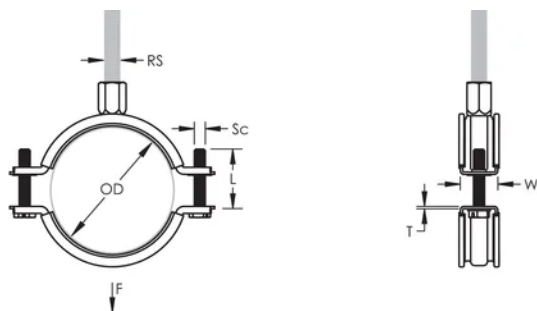

Die Kombimutter kann an M8 und M10 Gewindestange angehängt werden, was die Materialhandhabung erleichtert

Die Schraubenlängen sind an die ausgeweiteten Klemmbereiche angepasst, damit wird die Lagerhaltung optimiert

Material: EPDM-SBR-Gummi;Edelstahl 316L (EN 1.4404)

Oberfläche: Anodisch poliert

Farbe: Schwarz

Temperatur: -50 to 110 °C

Außendurchmesser (OD): 68 - 78 mm

Rohrgröße: 2 1/2"

NB/DN: 65

Stangengröße (RS): M8;M10

Breite (W): 23 mm

Dicke (T): 1.5 mm

Schraubendurchmesser (Sc): 6

Schraubenlänge (L): 32mm

Statische Last: 700N

ZUSÄTZLICHE PRODUKTDDETAILS

Die Einlage besteht aus EPDM Gummi.

DIAGRAMME