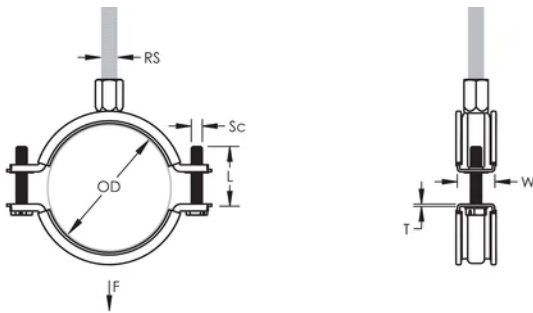

Die Kombimutter kann an M8 und M10 Gewindestange angehängt werden, was die Materialhandhabung erleichtert

Die Schraubenlängen sind an die ausgeweiteten Klemmbereiche angepasst, damit wird die Lagerhaltung optimiert

Material: EPDM-SBR-Gummi;Edelstahl 316L (EN 1.4404)

Oberfläche: Anodisch poliert

Farbe: Schwarz

Temperatur: -50 to 110 °C

Außendurchmesser (OD): 205 - 215 mm

Stangengröße (RS): M8;M10

Breite (W): 27 mm

Dicke (T): 2.25 mm

Schraubendurchmesser (Sc): 6

Schraubenlänge (L): 37mm

Statische Last: 3600N

ZUSÄTZLICHE PRODUKTDDETAILS

Die Einlage besteht aus EPDM Gummi.

DIAGRAMME

WARNUNG

nVent-Produkte müssen in Übereinstimmung mit den Produktinformationsblättern und dem Schulungsmaterial von nVent installiert und verwendet werden. Informationsblätter sind verfügbar unter www.nVent.com sowie bei Ihrem nVent-Kundendienstvertreter. Unsachgemäße Installation, Missbrauch, Fehlanwendung oder andere Handlungen im Widerspruch zu den Anweisungen und Warnungen von nVent können zu Fehlfunktionen, Anlagenschäden, schwerer Körperverletzung sowie zum Tod führen und/oder haben die Annullierung der Garantie zur Folge.