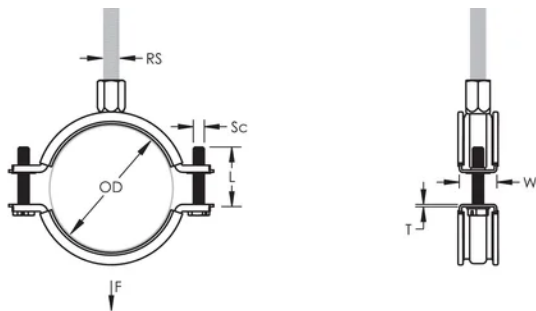

Die Kombimutter kann an M8 und M10 Gewindestange angehängt werden, was die Materialhandhabung erleichtert

Die Schraubenlängen sind an die ausgeweiteten Klemmbereiche angepasst, damit wird die Lagerhaltung optimiert

Material: Stahl;EPDM-SBR-Gummi

Oberfläche: Elektrolytisch verzinkt

Temperatur: -50 to 110 °C

Farbe: Schwarz

Außendurchmesser (OD): 265 - 275 mm

Rohrgröße: 10"

NB/DN: 250

Stangengröße (RS): M8;M10

Breite (W): 30 mm

Dicke (T): 2.5 mm

Schraubendurchmesser (Sc): 6

Schraubenlänge (L): 37mm

Statische Last: 4000N

ZUSÄTZLICHE PRODUKTDDETAILS

Die Einlage besteht aus EPDM Gummi.

DIAGRAMME