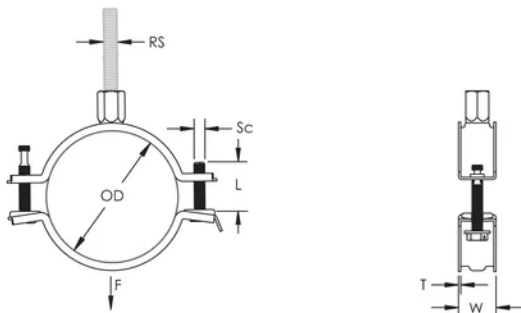

Material: Stahl

Oberfläche: Elektrolytisch verzinkt

Außendurchmesser (OD): 210 - 220 mm

Stangengröße (RS): M8;M10

NB/DN: 200

Rohrgröße: 8"

Breite (W): 27 mm

Dicke (T): 2.25 mm

Schraubendurchmesser (Sc): 6

Schraubenlänge (L): 40mm

Statische Last: 3600N

DIAGRAMME

WARNUNG

nVent-Produkte müssen in Übereinstimmung mit den Produktinformationsblättern und dem Schulungsmaterial von nVent installiert und verwendet werden. Informationsblätter sind verfügbar unter www.nVent.com sowie bei Ihrem nVent-Kundendienstvertreter. Unsachgemäße Installation, Missbrauch, Fehlanwendung oder andere Handlungen im Widerspruch zu den Anweisungen und Warnungen von nVent können zu Fehlfunktionen, Anlagenschäden, schwerer Körperverletzung sowie zum Tod führen und/oder haben die Annullierung der Garantie zur Folge.

Nordamerika

+1.800.753.9221

Option 1 – Kundendienst

Option 2 – Technischer

Support

Europa

Niederlande:

+31 800-0200135

Frankreich:

+33 800 901 793

Europa

Deutschland:

800 1890272

Sonstige Länder:

+31 13 5835404

APAC

Shanghai:

+ 86 21 2412 1618/19

Sydney:

+61 2 9751 8500

Unser starkes markenportfolio:

CADDY

ERICO

HOFFMAN

ILSCO

SCHROFF

TRACHTE