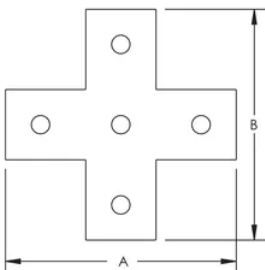

# Flacher Fünfloch-Kreuzwinkel

## SPEZIFIKATIONEN

**Material:** Stahl

Table 1/1

Katalognummer	Artikelnummer	Oberfläche	Lochgröße (HS)	Dicke (T)	A	B
ZEA109	387590	Feuerverzinkt	14 mm	6 mm	138 mm	138 mm
ZEA109EG	387592	Elektrolytisch verzinkt	14 mm	6 mm	135 mm	135 mm

## DIAGRAMME