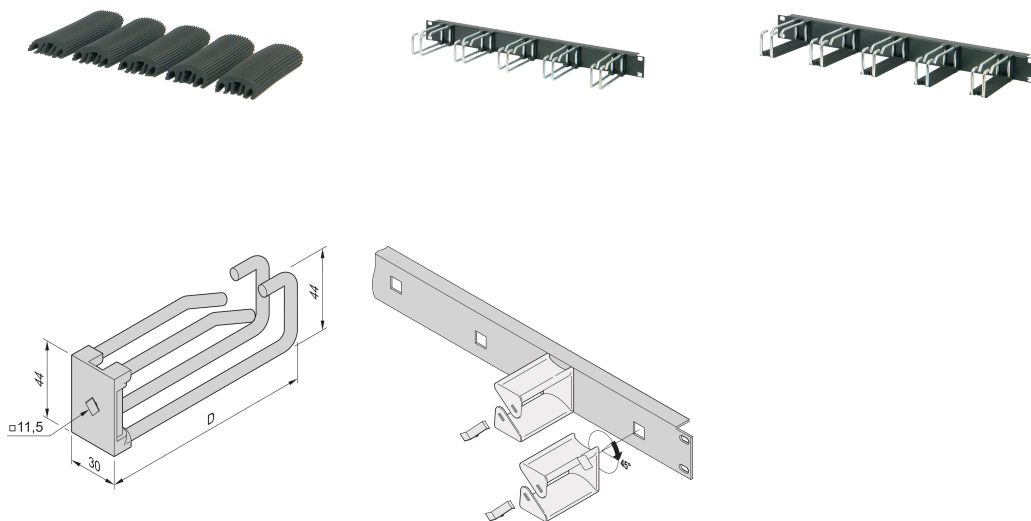

Gummiauflage für Doppel-Stahlkabelöse 115 T

Data Solutions

KATALOGNUMMER

60118-476

Gummiauflage für doppelte Stahl-Kabelschelle. Erzeugt eine ebene Oberfläche

ZERTIFIZIERUNGEN

MERKMALE

Gummiauflage für Doppel-Stahl-Kabelschelle

PRODUKTMERKMALE

Anzahl Verpackungen: 5

Material: Gummi

Produkttyp: Abdeckung

Passt zu: Schaltschrank; Varistar CP

Net Weight: 0.096kg

WARNUNG

nVent-Produkte müssen in Übereinstimmung mit den Produktinformationsblättern und dem Schulungsmaterial von nVent installiert und verwendet werden. Informationsblätter sind verfügbar unter www.nVent.com sowie bei Ihrem nVent-Kundendienstvertreter. Unsachgemäße Installation, Missbrauch, Fehlanwendung oder andere Handlungen im Widerspruch zu den Anweisungen und Warnungen von nVent können zu Fehlfunktionen, Anlagenschäden, schwerer Körperverletzung sowie zum Tod führen und/oder haben die Annullierung der Garantie zur Folge.