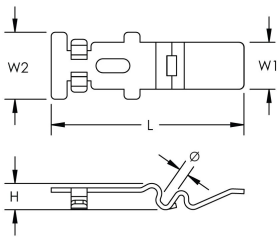

Katalognummer	Artikelnummer	Farbe	Länge (L)	Breite 1 (W1)	Breite 2 (W2)	Höhe (H)
WBTQSPL5BG	820723	Schwarz	97mm	23.5mm	33.5mm	13mm
WBTQSPL5EG	820722		97mm	23.5mm	33.5mm	13mm

Table 2/2

Katalognummer	Artikelnummer	Durchmesser (Ø)
WBTQSPL45EG	820720	4 – 4.5mm
WBTQSPL45BG	820721	4 – 4.5mm
WBTQSPL5BG	820723	5mm
WBTQSPL5EG	820722	5mm

DIAGRAMME

WARNUNG

nVent-Produkte müssen in Übereinstimmung mit den Produktinformationsblättern und dem Schulungsmaterial von nVent installiert und verwendet werden. Informationsblätter sind verfügbar unter www.nVent.com sowie bei Ihrem nVent-Kundendienstvertreter. Unsachgemäße Installation, Missbrauch, Fehlanwendung oder andere Handlungen im Widerspruch zu den Anweisungen und Warnungen von nVent können zu Fehlfunktionen, Anlagenschäden, schwerer Körperverletzung sowie zum Tod führen und/oder haben die Annullierung der Garantie zur Folge.

Unser starkes markenportfolio:

CADDY ERICO HOFFMAN ILSCO SCHROFF TRACHTE