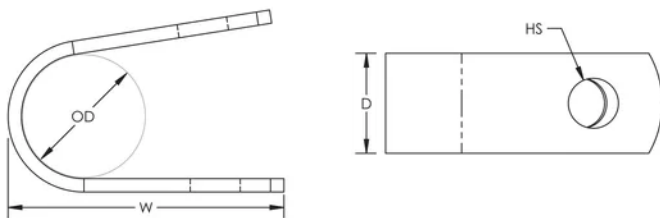

Katalognummer	Artikelnummer	Zertifizierungen
LPC801		E202878-Combined_CoC, E202878-Combined_CoC
PC008A	711370	
LPC805		E202878-Combined_CoC, E202878-Combined_CoC
LPA805		

ZUSÄTZLICHE PRODUKTDDETAILS

Üblicherweise alle 3' (0,9 m) am elektrischen Leiter installiert.

DIAGRAMME

WARNUNG

nVent-Produkte müssen in Übereinstimmung mit den Produktinformationsblättern und dem Schulungsmaterial von nVent installiert und verwendet werden. Informationsblätter sind verfügbar unter www.nVent.com sowie bei Ihrem nVent-Kundendienstvertreter. Unsachgemäße Installation, Missbrauch, Fehlanwendung oder andere Handlungen im Widerspruch zu den Anweisungen und Warnungen von nVent können zu Fehlfunktionen, Anlagenschäden, schwerer Körperverletzung sowie zum Tod führen und/oder haben die Annullierung der Garantie zur Folge.

Nordamerika

+1.800.753.9221
Option 1 – Kundendienst
Option 2 – Technischer
Support

Europa

Niederlande:
+31 800-0200135
Frankreich:
+33 800 901 793

Europa

Deutschland:
800 1890272
Sonstige Länder:
+31 13 5835404

APAC

Shanghai:
+ 86 21 2412 1618/19
Sydney:
+61 2 9751 8500

Unser starkes markenportfolio:

CADDY ERICO HOFFMAN ILSCO SCHROFF TRACHTE