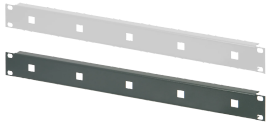

19-Zoll-Frontplatte für Kabelösen

19-Zoll-Frontplatte zur Aufnahme von Kabelösen.

ZERTIFIZIERUNGEN

MERKMALE

19-Zoll-Frontplatte zur Aufnahme von Kabelösen (Kabelösen zur Montage einstecken und um 45° drehen)

SPEZIFIKATIONEN

Tiefe:	1.5mm
Breite Gestell:	95HP
Zubehörtyp:	Frontplatte
Produkttyp:	Frontplatte
Material:	Stahl

Table 1/2

Katalognummer	Höhe Gestell	Befestigung	Anzahl Verpackungen	Frontbeschichtung	Oberfläche Rückseite	Farbcode
20118-761	1U	Anschraubbare Front	1	Lackiert	Lackiert	RAL 7035
20118-762	1U	Anschraubbare Front	1	Lackiert	Lackiert	RAL 7021

Table 2/2

Katalognummer	EMV-Schirmung	Oberfläche	Höhe	Typ	Breite
20118-761	Nein	Pulverbeschichtet	43.6mm	19-Zoll-Frontplatte	483mm
20118-762	Nein	Pulverbeschichtet	43.6mm	19-Zoll-Frontplatte	483mm

WARNUNG