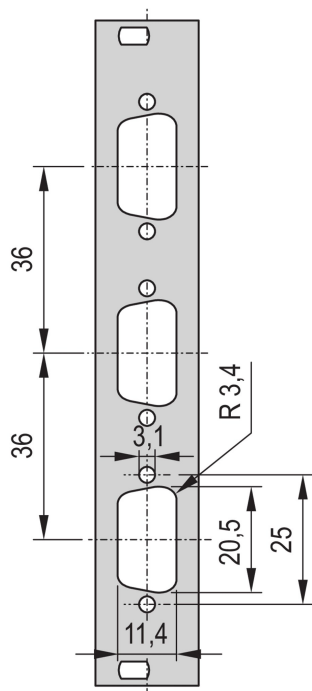

19-Zoll Frontplatte mit SUB-D-Ausbruch

19"-Frontplatte mit SUB-D- oder FDDI-Ausbruch.

ZERTIFIZIERUNGEN

MERKMALE

19"-Frontplatte mit Sub-D-Ausbruch, ST-Typ 3 oder FDDI

SPEZIFIKATIONEN

Tiefe (D):	2.5mm
Material:	Aluminium
Zubehörtyp:	Frontplatte
Produkttyp:	Frontplatte

Table 1/2

Katalognummer	Höhe Gestell	Breite Gestell	Anzahl Verpackungen	Frontbeschichtung	Oberfläche Rückseite	Anzahl der Stifte
30118-334	3U	4HP	1	Lackiert	Leitend	(1) 25
30118-332	3U	4HP	1	Lackiert	Leitend	(3) 9
30118-335	3U	4HP	1	Lackiert	Leitend	(2) 25
30118-338	3U	4HP	1	Lackiert	Leitend	(1) 9
30118-336	3U	4HP	1	Lackiert	Leitend	(2) 9

Table 2/2

Katalognummer	Farbcode	Oberfläche	Höhe (H)	Breite (W)
30118-334	RAL 7035	Pulverbeschichtet	128.4mm	19.98mm
30118-332	RAL 7035	Pulverbeschichtet	128.4mm	19.98mm
30118-335	RAL 7035	Pulverbeschichtet	128.4mm	19.98mm
30118-338	RAL 7035	Pulverbeschichtet	128.4mm	19.98mm
30118-336	RAL 7035	Pulverbeschichtet	128.4mm	19.98mm