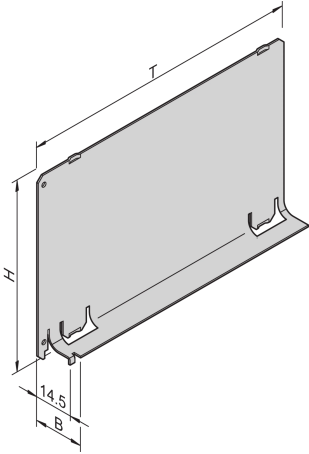

Luftleitblech ohne Frontplatte

Der Luftleitblech ohne Teilfrontplatte kann mit einer Frontplatte kombiniert werden, die die komplette Breite abdeckt. Es deckt einen leeren Slot ab, damit keine Luft entweicht.

ZERTIFIZIERUNGEN

MERKMALE

Die Luftleitbleche verhindern einen Luftkurzschluss bei nicht belegten Slots

Abdeckung wird in die Führungsschiene eingeschoben

SPEZIFIKATIONEN

Produkttyp:	Luftschottblech
Material:	Aluminium
Produktfamilie:	EuropacPRO; RatiopacPRO; RatiopacPRO AIR; CompacPRO; PropacPRO; Inpac
Typ:	Ohne Frontplatte

Table 1/1

Katalognummer	Höhe Gestell	Anzahl Verpackungen	Tiefe	Breite Gestell	Passt zu
34562-827	6U	1	220mm	4HP	Baugruppenträger, Gehäuse

Katalognummer	Höhe Gestell	Anzahl Verpackungen	Tiefe	Breite Gestell	Passt zu
34562-823	3U	1	160mm	4HP	Baugruppenträger, Gehäuse
34562-826	6U	1	160mm	4HP	Baugruppenträger, Gehäuse
34562-824	3U	1	220mm	4HP	Baugruppenträger, Gehäuse