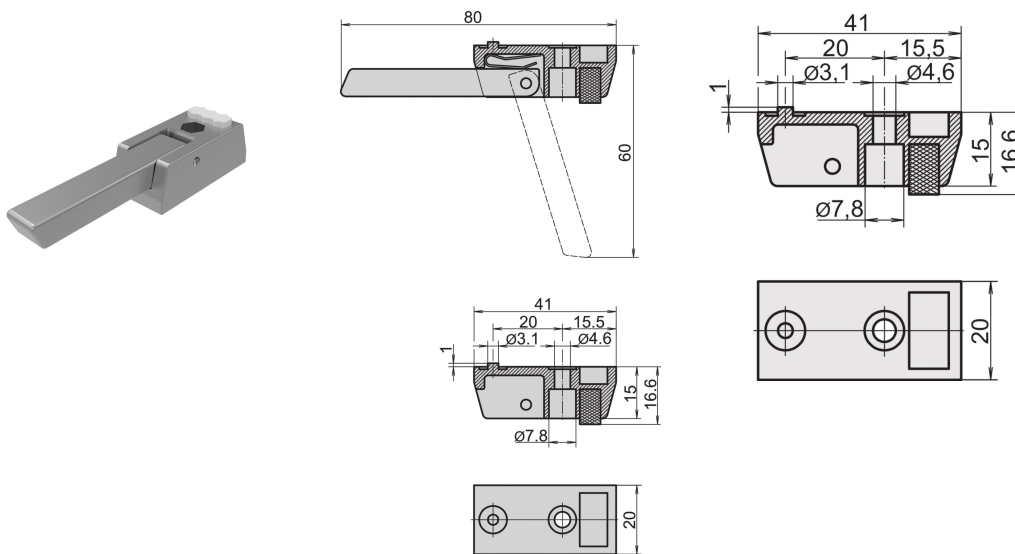

Al-Druckgussfuß mit Aufsteller

KATALOGNUMMER

10603-002

Die Aufstellfüße aus Aluminium-Druckguss ermöglichen die Montage auf der Bodenplatte eines Gehäuses. Erhältlich mit oder ohne Aufstellfunktion. Farbe RAL 9006 Weißaluminium.

ZERTIFIZIERUNGEN

MERKMALE

Sicherer Gehäusestand durch rutschfeste Gummieinlagen

Einsetzbar anstelle der Standardrundfüße

Traglast: 50 kg je Fuß, max. Gehäusegewicht 40 kg

Befestigungslöcher im Gehäuseboden vorhanden

PRODUKTMERKMALE

Anzahl Verpackungen: 1

Farbe: Silber